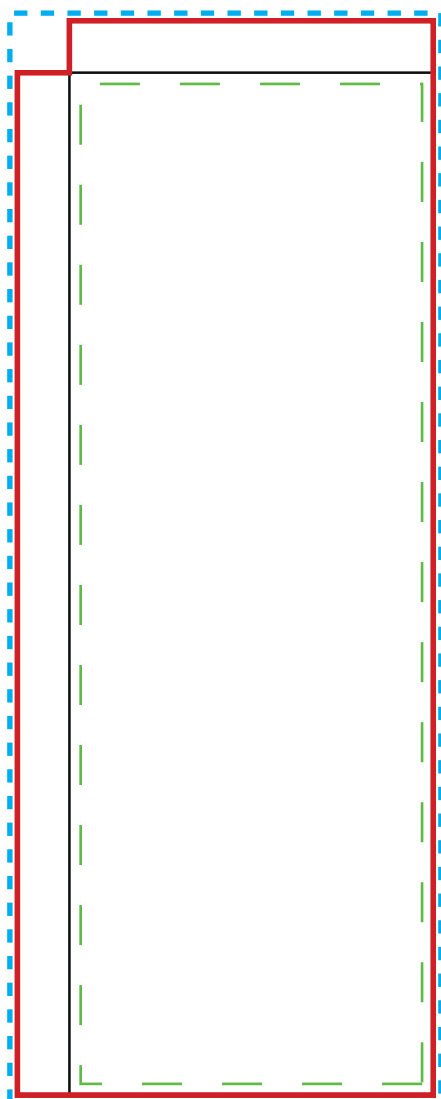

Beachflag Square

A. Grafikformat

Die **blaue Linie** ist die Außenlinie von der zu bedruckenden Fläche. Dieses Maß beinhaltet auch 0,5 cm Randablauf. Der Tunnel wird auch mitbedruckt.

Es wird bis zur **roten Linie** konfektioniert. Diese Linie ist das absolute Nettoformat.

Wichtige Texte und Bilder sollen am besten innerhalb der **grünen Linie** platziert werden, wegen der Konfektionierung.

B. Druckbedingungen für Ihre gelieferten Dateien

1. Alle Abmessungen/Maße und Linien (rot, grün, blau & schwarz) löschen.
2. Bitte Originalgröße als PDF via E-mail / YouSendit / WeTransfer senden.

C. Abmessungen

- 60 x 155 cm
- 85 x 265 cm
- 85 x 375 cm

D. Abmessungen inkl. 0,5 cm Randablauf

- 61 x 156 cm
- 86 x 266 cm
- 86 x 376 cm

85 x 375 cm

0,5 cm Randlauf
Druckdaten mit den Maßen: 86 x 376 cm